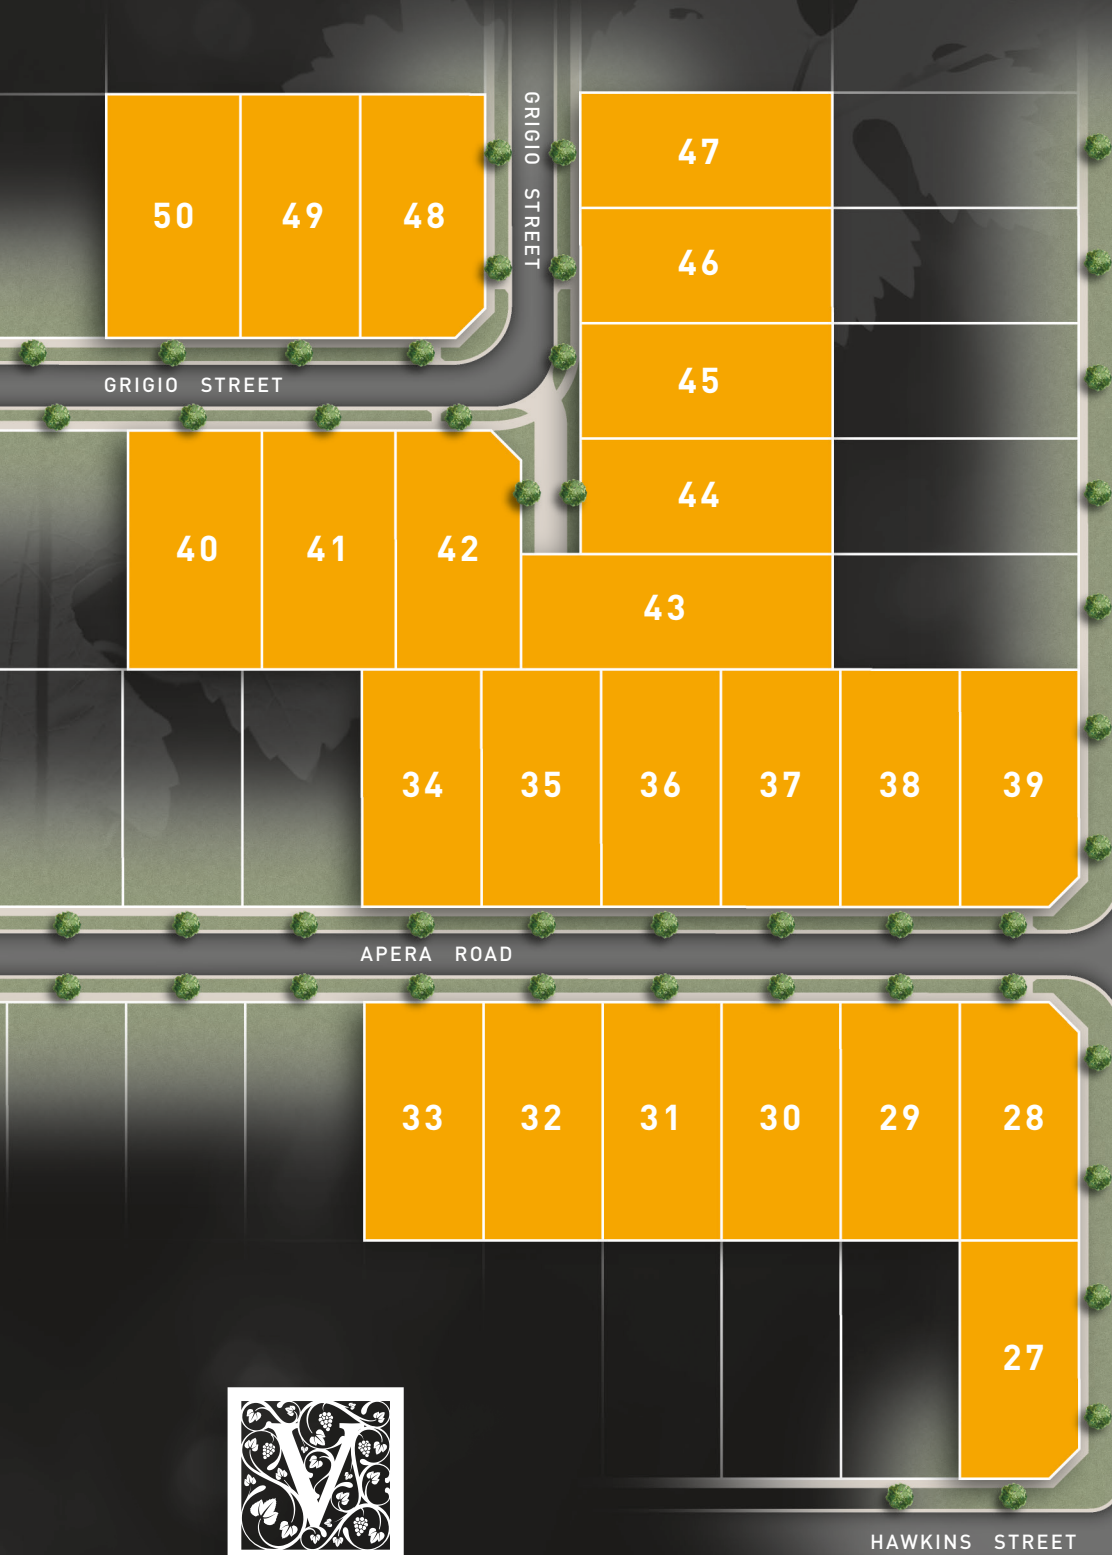

THE PERFECT BLOCK, THE PERFECT LOCATION

STAGE 7

LOT	SIZE
27	788 m ²
28	753 m ²
29	800 m ²
30	800 m ²
31	800 m ²
32	800 m ²
33	800 m ²
34	800 m ²
35	800 m ²
36	800 m ²
37	800 m ²
38	800 m ²
39	782 m ²
40	938 m ²
41	900 m ²
42	832 m ²
43	1014 m ²
44	819 m ²
45	819 m ²
46	819 m ²
47	819 m ²
48	801 m ²
49	813 m ²
50	912 m ²

THE VINES